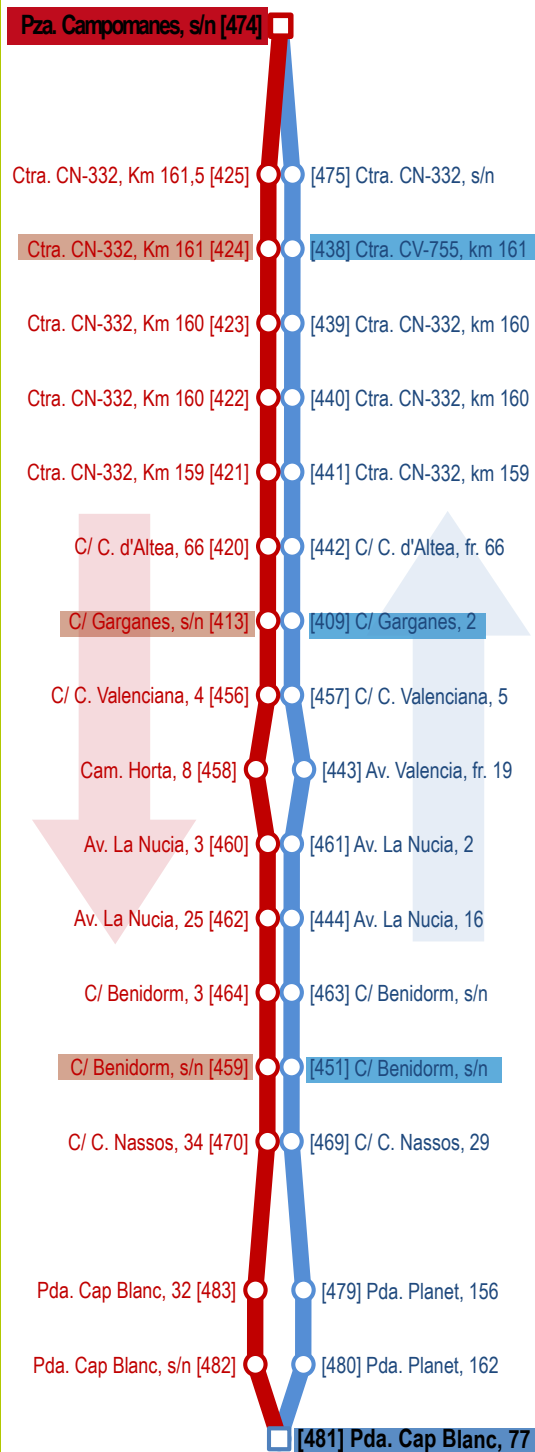

28

CAP BLANC

Pda. Cap Blanc
Casco Antiguo Altea
C/ Garganes
Cap Negret
L'Olla

Casco Antiguo Altea
C/ Garganes
Cap Negret
L'Olla

PUERTO CAMPOMANES

JUNIO-2017

Todos los días.
Every day.

Destino | Destination : CAMPOMANES

Hora:	Destino Destination : CAMPOMANES			
	Cap Blanc	451 Casco Antiguo	409 Garganes	438 L'Olla
	Minutos	Minutos	Minutos	Minutos
06:				
07:				
08:				
09:		43	48	53
10:	37	43	48	53
11:	37	43	48	53
12:	37	43	48	53
13:	37	43	48	53
14:				
15:				
16:				
17:		43	48	53
18:	37	43	48	53
19:	37	43	48	53
20:				
21:				
22:				

Destino | Destination : CAP BLANC

Hora:	Destino Destination : CAP BLANC			
	Campomanes	424 L'Olla	413 Garganes	459 Palau Altea
	Minutos	Minutos	Minutos	Minutos
06:				
07:				
08:				
09:				
10:	10	16	21	28
11:	10	16	21	28
12:	10	16	21	28
13:	10	16	21	28
14:	10	16	21	28
15:				
16:				
17:				
18:	10	16	21	28
19:	10	16	21	28
20:	10	16	21	28
21:				
22:				